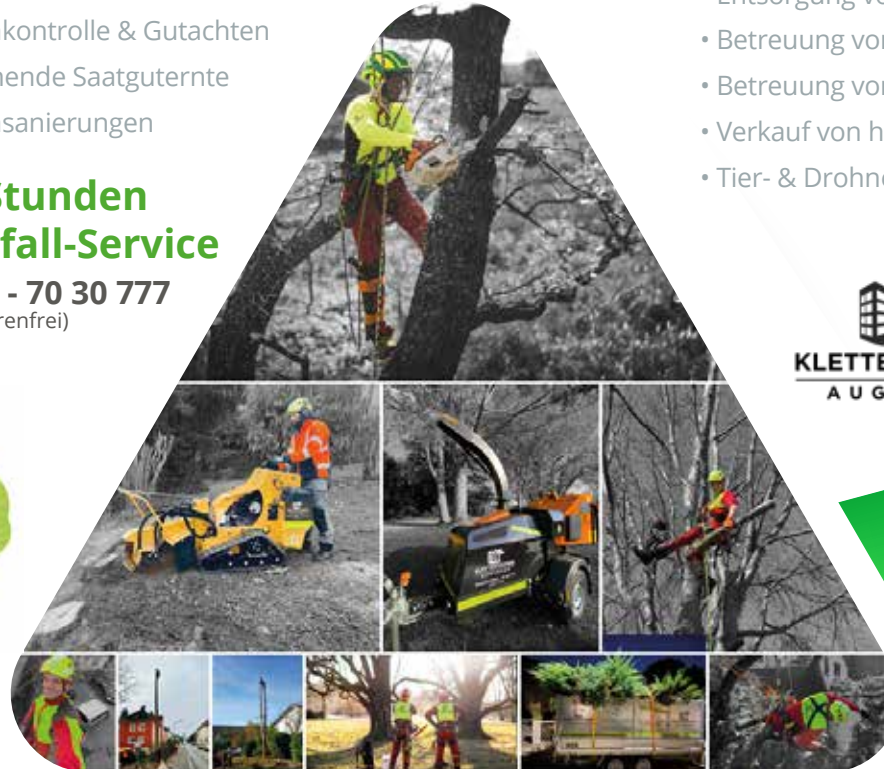

24 Stunden Notfall-Service

0800 - 70 30 777
(gebührenfrei)

BAUMFÄLLUNGEN / SPEZIALFÄLLUNGEN

- Kontrollierte Baumfällung auf engstem Raum mittels Seilklettertechnik & Rigging-System (Spezielle Abseiltechniken von Ast- & Stammteilen zum Schutz Ihres Eigentums)
- Spezialfällungen & Gefahrenfällungen
- Kranfällungen
- Baufeldräumungen
- Rodungen von Grundstücken und Freiflächen

WURZELFRÄSEN / HÄCKSELN / ENTSORGEN

- Wurzelstockentfernungen mittels Raupenfräse
- Häckselarbeiten / Hackschnitzelverkauf
- Entsorgung von Schnittgut & Stammholz
- Betreuung von Städten, Kommunen & Gemeinden
- Betreuung von Hausverwaltungen & Baufirmen
- Verkauf von hochwertigem Holz
- Tier- & Drohnenrettung

Wo wir arbeiten

Als Ihr regionales, schwäbisches Unternehmen bieten wir unsere Dienstleistungen überwiegend in Augsburg sowie dem Landkreis Augsburg an. Auf Anfrage auch gerne überregional. Unser Firmensitz befindet sich westlich von Augsburg in Diedorf (Schwaben). Von hier aus planen wir für Sie Ihre Aufträge und Arbeiten.